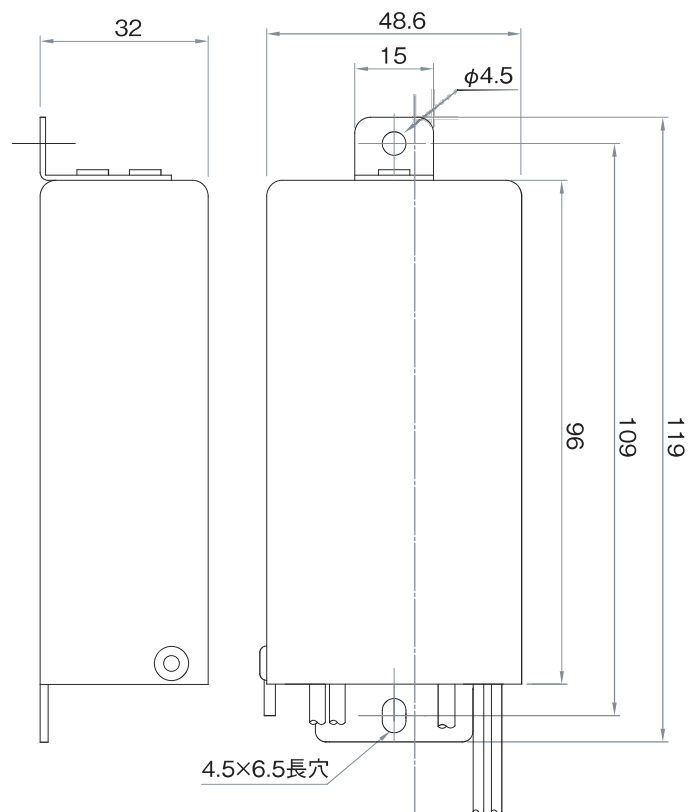

20_Wclass

SUNEH
ELECTRIC

α05/β05 series

調光ユニット対応可能

雷サージ Class4 ClassX 対応可能

品名	定格入力電圧	定格入力容量	定格出力電流	LED電圧範囲	最大出力電力	調光	重量
α05-350-60N	AC200V	27VA	350mA	DC20-62V	21.7W	×	約0.31kg
α05-350-60D	AC265V					○	
β05-350-60NF	AC100V					×	
β05-350-60DF	AC240V					○	