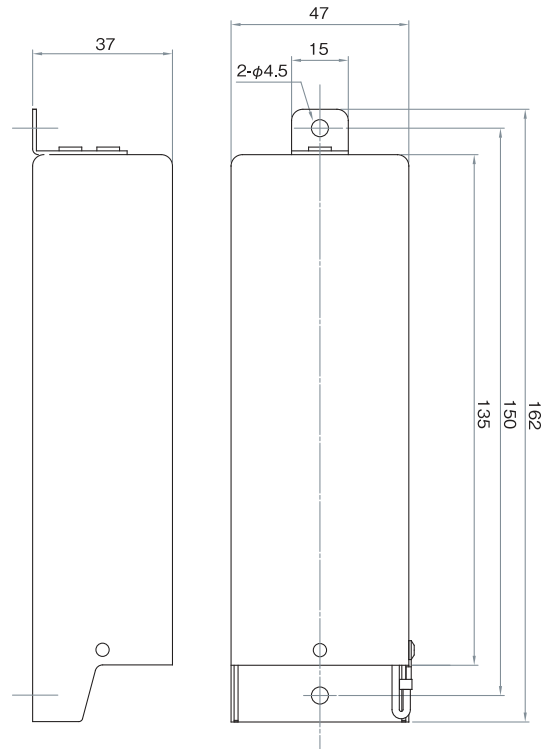

40W class

SUNEH
ELECTRIC

α1/β1 series

調光ユニット対応可能

雷サージ Class4 ClassX 対応可能

品名	定格入力電圧	定格入力容量	定格出力電流	LED電圧範囲	最大出力電力	調光	マイコン	重量
α1-350-150N	AC200V AC265V	60VA	350mA	DC80-150V	52.5W	×	×	約0.42kg
α1-350-150D						○	×	
α1-350-150AiB						○	○	
α1-700-65N		53VA	700mA	DC30-65V	45.5W	×	×	
α1-700-65D						○	×	
α1-700-65AiB						○	○	
β1-350-130NF	AC100V AC240V	55VA	350mA	DC60-130V	45.5W	×	×	
β1-350-130DF						○	×	
β1-350-130AiB						○	○	
β1-700-65NF		700mA	DC30-65V	45.5W	×	×		
β1-700-65DF					○	×		
β1-700-65AiB					○	○		