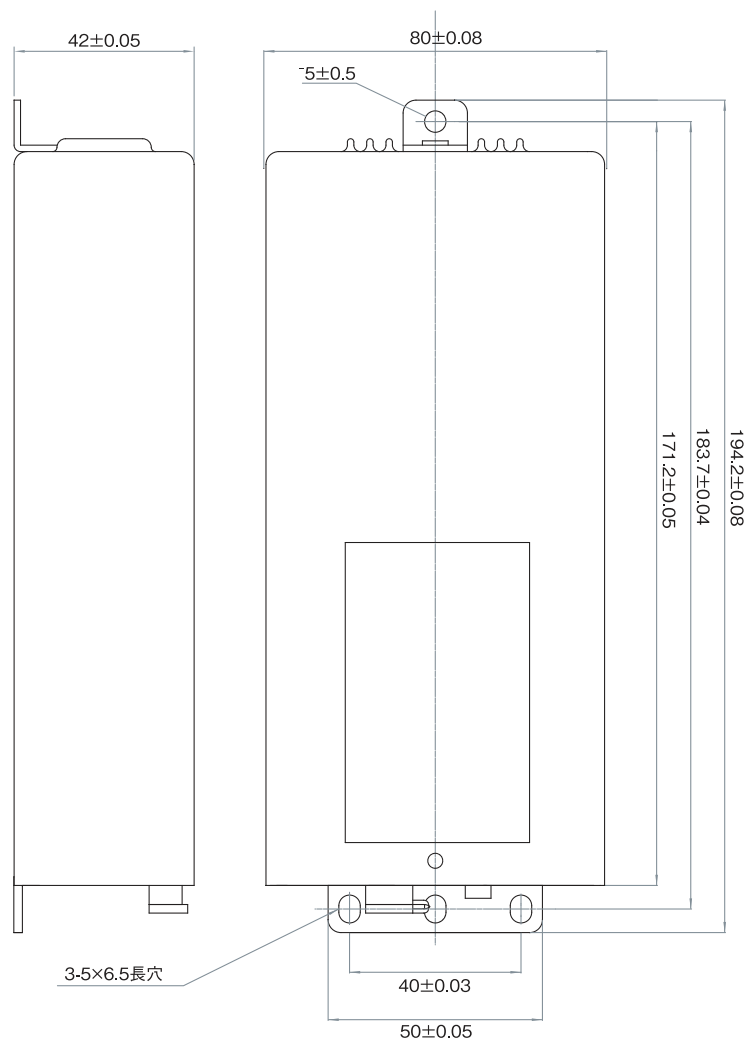

HV2 series

入力 415V/460V

調光ユニット対応可能

雷サージ Class4 ClassX 対応可能

品名	定格入力電圧	定格入力容量	定格出力電流	LED電圧範囲	最大出力電力	調光	マイコン	重量
HV2-400-150AiB	AC415V AC460V	69VA	400mA	DC60-150V	60W	○	○	約1kg
HV2-400-240AiB		108VA	400mA	DC120-240V	96W	○	○	
HV2-700-77AiB		63VA	700mA	DC45-77V	54W	○	○	
HV2-700-150AiB		117VA	700mA	DC60-150V	105W	○	○	