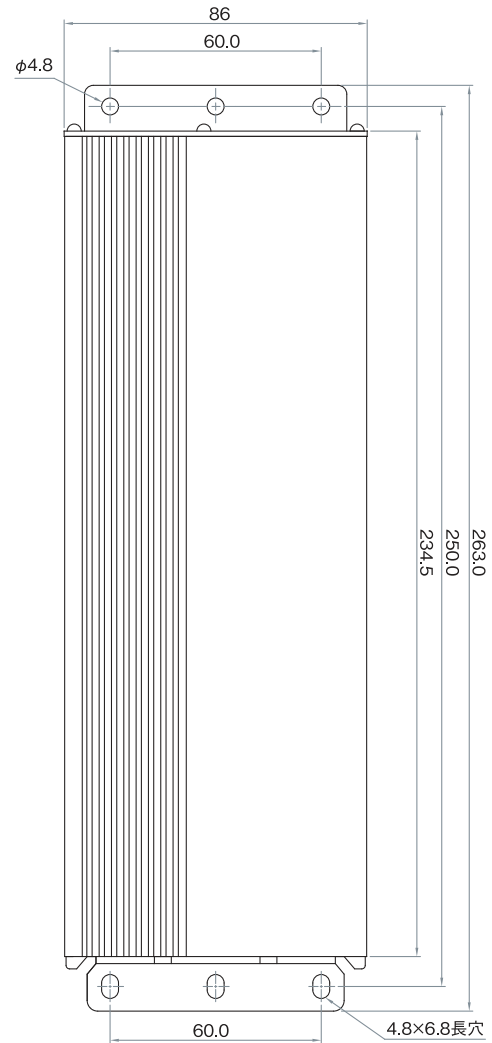

# 330W class

SUNEH  
ELECTRIC

## ST8 series

0~100%調光可能 (PWM-OLタイプのみ)

モールド無し 対応可能

適合規格 : CE (N・D・PWM タイプ)

雷サージ Class4 ClassX 対応可能

品名	定格入力電圧	定格入力容量	定格出力電流	LED電圧範囲	最大出力電力	調光	マイコン	重量
ST8-W700-240N	AC200V ・ AC265V	365VA	700mA/2回路 or 1400mA/1回路	DC120V ・ DC240V	336W	×	×	約1.65kg
ST8-W700-240D						○	×	
ST8-W700-240AiB						○	○	
ST8-W700-240PWM-OL		○				×		
		368VA						